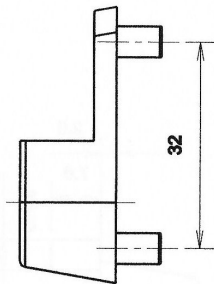

Schrankrohlager wardrobe tube supports

für 15 x 30 mm Rohr
for 15 x 30 mm tube

Schrankrohlager
wardrobe tube supports

Ø 5mm Zapfen
Ø 5 mm pin

Anschraubloch
hole for screws

Artikel Nr.
article no.

Schrankrohlager wardrobe tube supports	Ø 5mm Zapfen Ø 5 mm pin	Anschraubloch hole for screws	Artikel Nr. article no.
	2	0	34 - 30 - 00
	2	1	34 - 30 - 15
	1	1	34 - 30 - 05

für 20er Rohr
mit Anschraubloch
for 20 mm tubes
with hole for screws

Artikel Nr.
28 - 10 - 00

Botzbeck & Sohn