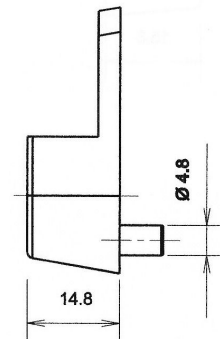

Schrankrohlager wardrobe tube supports

für 15 x 30 mm Rohr
for 15 x 30 mm tube

Schrankrohlager
wardrobe tube supports

Ø 5mm Zapfen
Ø 5 mm pin

Anschraubloch
hole for screws

Artikel Nr.
article no.

Schrankrohlager wardrobe tube supports	Ø 5mm Zapfen Ø 5 mm pin	Anschraubloch hole for screws	Artikel Nr. article no.
	2	0	34 - 30 - 00
	2	1	34 - 30 - 15
	1	1	34 - 30 - 05

für 20er Rohr
mit Anschraubloch
for 20 mm tubes
with hole for screws

Artikel Nr.
28 - 10 - 00

Botzbeck & Sohn