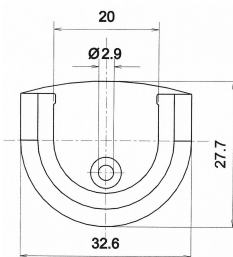

Schrankrohlager wardrobe tube supports

für 15 x 30 mm Rohr
for 15 x 30 mm tube

Schrankrohlager
wardrobe tube supports

Ø 5mm Zapfen
Ø 5 mm pin

Anschraubloch
hole for screws

Artikel Nr.
article no.

Schrankrohlager wardrobe tube supports	Ø 5mm Zapfen Ø 5 mm pin	Anschraubloch hole for screws	Artikel Nr. article no.
	2	0	34 - 30 - 00
	2	1	34 - 30 - 15
	1	1	34 - 30 - 05

für 20er Rohr
mit Anschraubloch
for 20 mm tubes
with hole for screws

Artikel Nr.
28 - 10 - 00

Botzbeck & Sohn