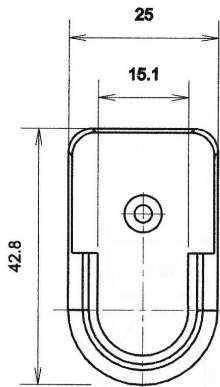

Schrankrohlager wardrobe tube supports

für 15 x 30 mm Rohr
for 15 x 30 mm tube

Schrankrohlager
wardrobe tube supports

Ø 5mm Zapfen
Ø 5 mm pin

Anschraubloch
hole for screws

Artikel Nr.
article no.

Schrankrohlager wardrobe tube supports	Ø 5mm Zapfen Ø 5 mm pin	Anschraubloch hole for screws	Artikel Nr. article no.
	2	0	34 - 30 - 00
	2	1	34 - 30 - 15
	1	1	34 - 30 - 05

für 20er Rohr
mit Anschraubloch
for 20 mm tubes
with hole for screws

Artikel Nr.
28 - 10 - 00

Botzbeck & Sohn