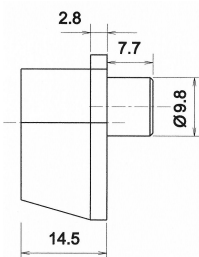

Schrankrohlager wardrobe tube supports

für 15 x 30 mm Rohr
for 15 x 30 mm tube

Schrankrohlager
wardrobe tube supports

Ø 5mm Zapfen
Ø 5 mm pin

Anschraubloch
hole for screws

Artikel Nr.
article no.

Schrankrohlager wardrobe tube supports	Ø 5mm Zapfen Ø 5 mm pin	Anschraubloch hole for screws	Artikel Nr. article no.
	2	0	34 - 30 - 00
	2	1	34 - 30 - 15
	1	1	34 - 30 - 05

für 20er Rohr
mit Anschraubloch
for 20 mm tubes
with hole for screws

Artikel Nr.
28 - 10 - 00

Botzbeck & Sohn